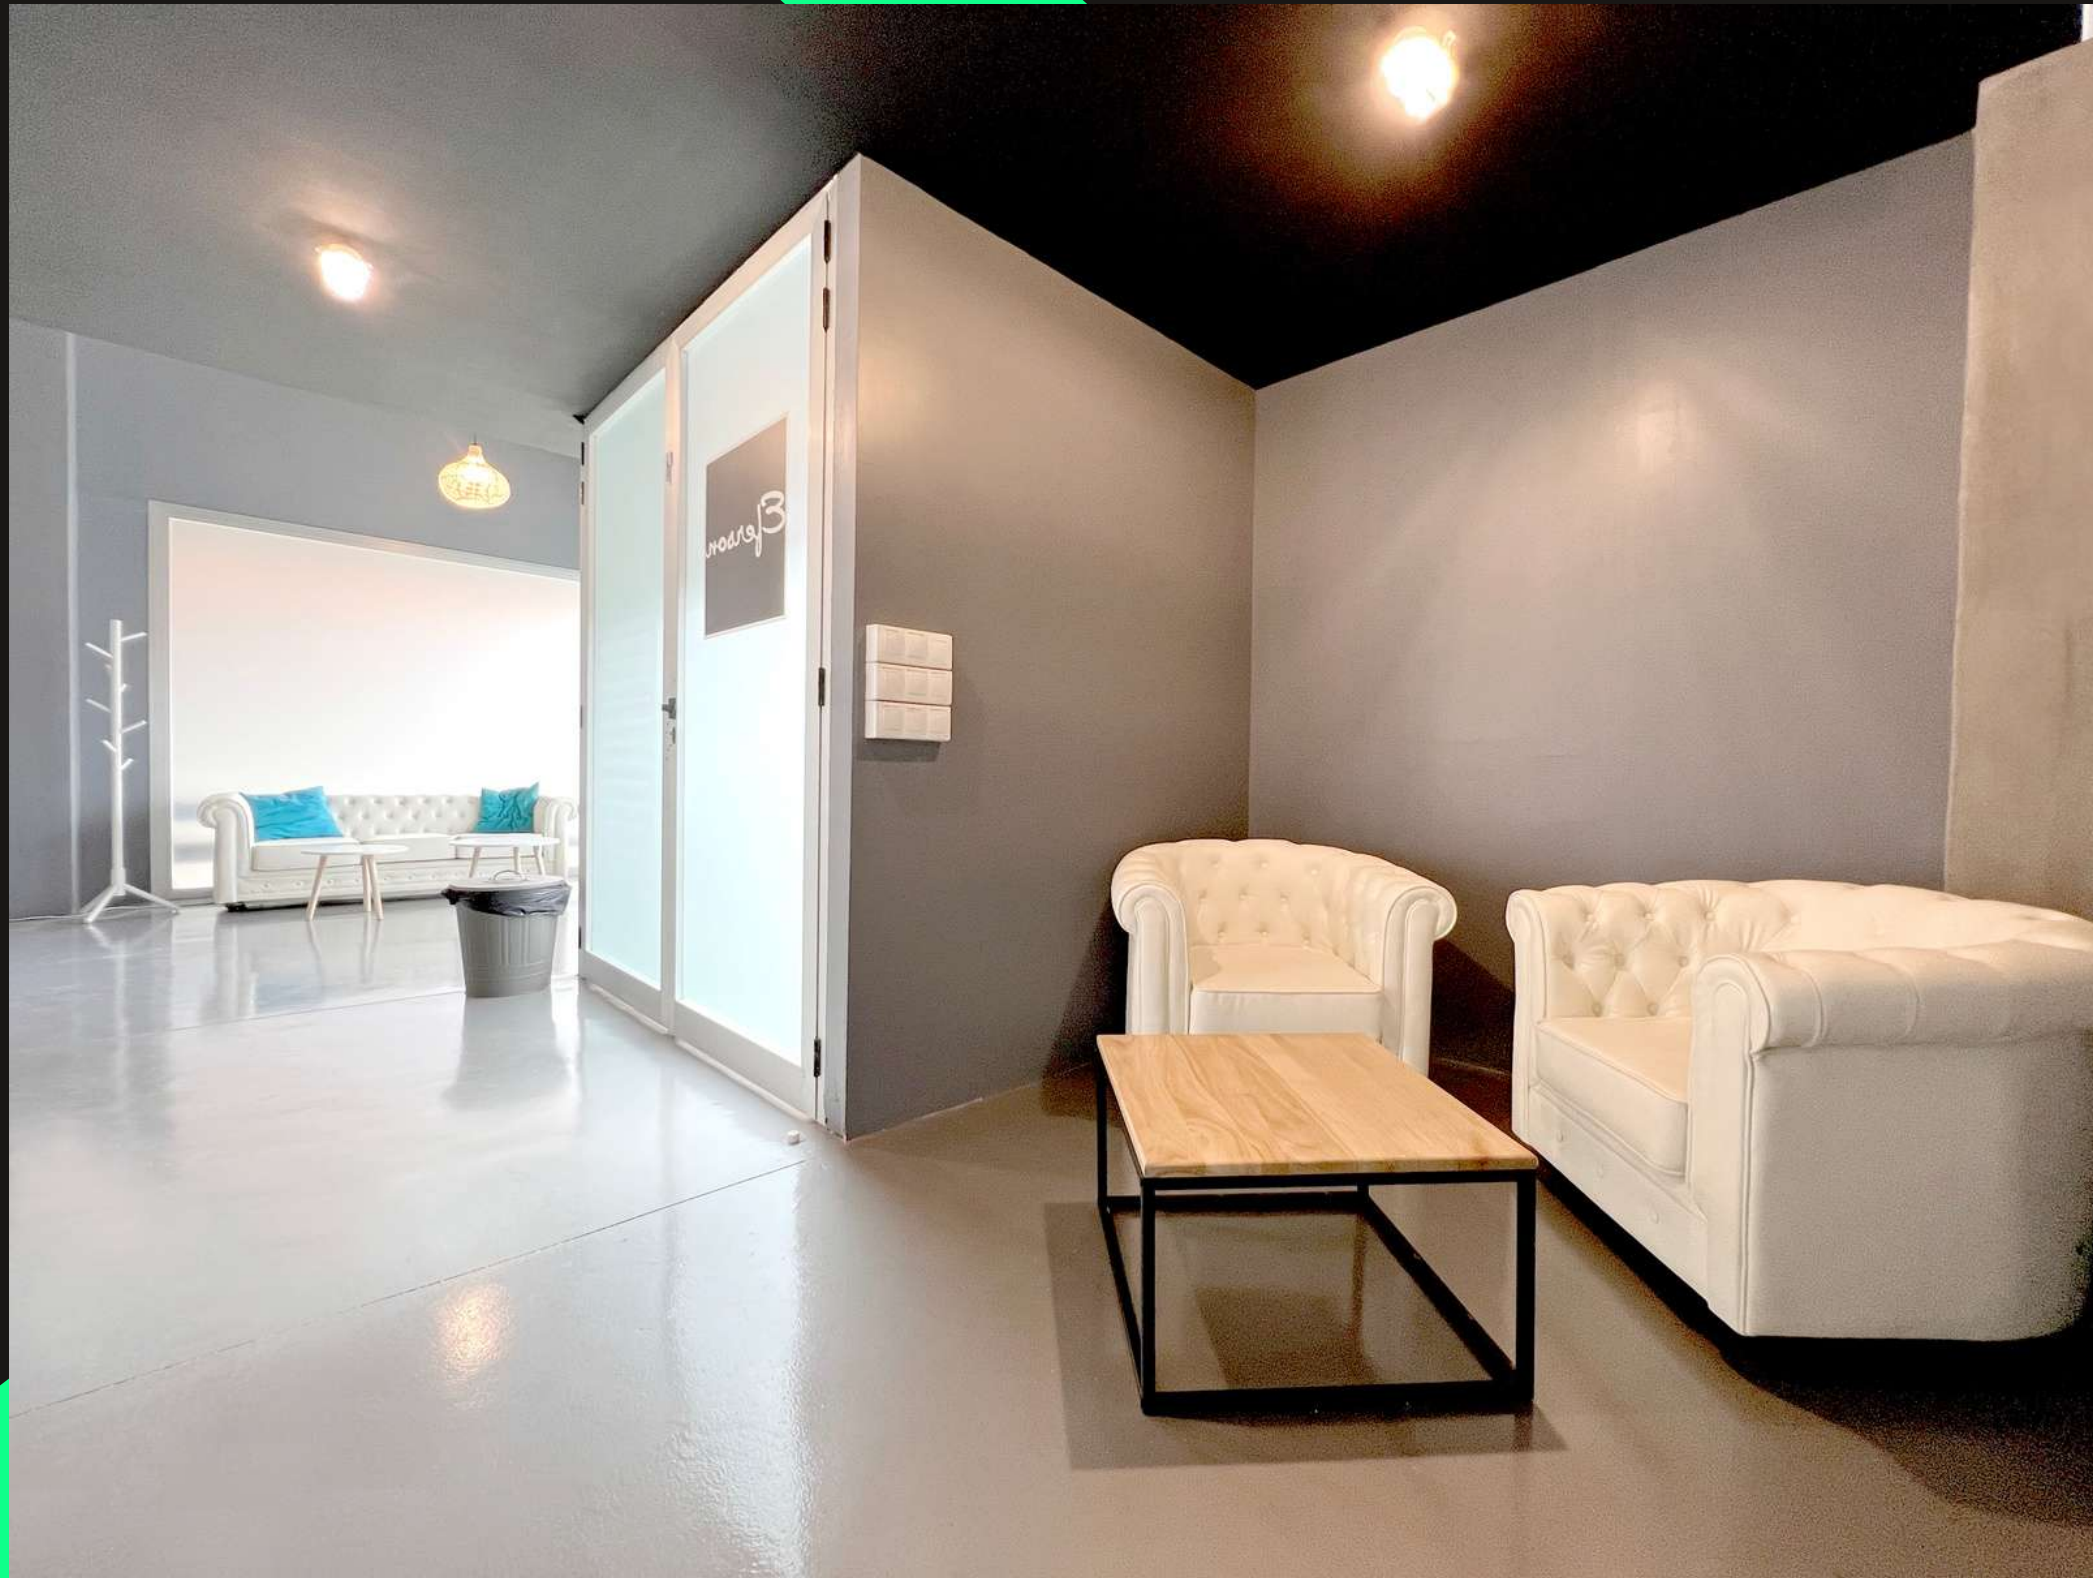

ESPACIO EFERSON
A MEDIDA

¿Qué necesitas?

Personalizamos espacios en nuestras instalaciones dotándolos de mobiliario, equipos audiovisuales, servicio de café / dulces / salados, servicio de catering personalizado, transporte para tus invitados ¡y mucho más!